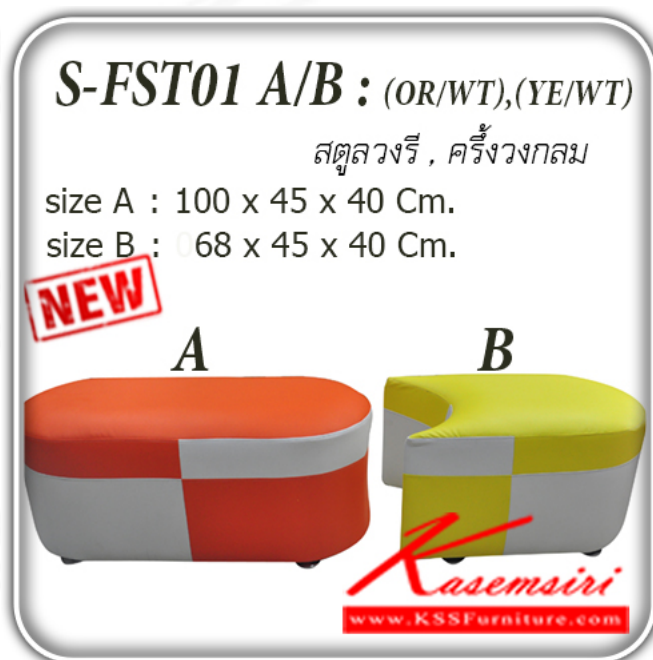

ชื่อสินค้า : -S-FST01-A-B

หมวดหมู่สินค้า : เก้าอี้สตูล

แบรนด์สินค้า : FANTA

รายละเอียด : เก้าอี้สตูลวงรี รุ่น FST01-A ขนาด ก1000xล450xส400มม.

เก้าอี้สตูลครึ่งวงกลม รุ่น FST01-B ขนาด ก680xล450xส400มม. เก้าอี้สตูล แพนด้า

-S-FST01-B(หุ้มหนัง)

รายละเอียด : เก้าอี้สตูลครึ่งวงกลม รุ่น FST01-B ขนาด ก680xล450xส400มม. เก้าอี้สตูล แพนด้า

ราคา 760 บาท

-S-FST01-A(หุ้มหนัง)

รายละเอียด : เก้าอี้สตูลวงรี รุ่น FST01-A ขนาด ก1000xล450xส400มม.
เก้าอี้สตูล แพนตา