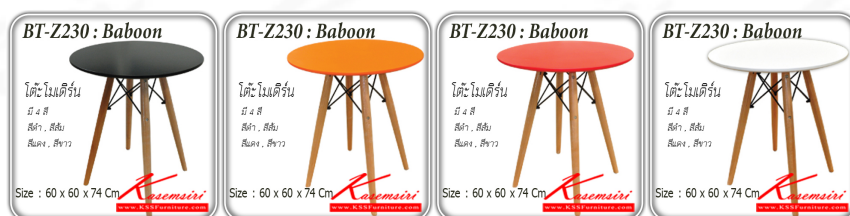

## รายการสินค้า 43324074::BT-Z230-Baboon

ชื่อสินค้า : BT-Z230-Baboon

หมวดหมู่สินค้า : โต๊ะแฟชั่น

แบรนด์สินค้า : FANTA

รายละเอียด : โต๊ะโมเดิร์น วงกลม รุ่น Baboon

ขนาด ก600xล600xส740มม.

4 สี สีดำ,สีส้ม,สีแดง,สีขาว โต๊ะแฟชั่น แฟนต้า

### BT-Z230-Baboon(สีดำ)

รายละเอียด : โต๊ะโมเดิร์น วงกลม รุ่น Baboon

ขนาด ก600xล600xส740มม.

โต๊ะแฟชั่น แฟนต้า

ราคา 2,600 บาท

### BT-Z230-Baboon(สีส้ม)

รายละเอียด : โต๊ะโมเดิร์น วงกลม รุ่น Baboon

ขนาด ก600xล600xส740มม.

โต๊ะเฟชั่น แพนด้า

ราคา 2,600 บาท

### BT-Z230-Baboon(สีแดง)

รายละเอียด : โต๊ะโมเดิร์น วงกลม รุ่น Baboon

ขนาด ก600xล600xส740มม.

โต๊ะเฟชั่น แพนด้า

ราคา 2,600 บาท