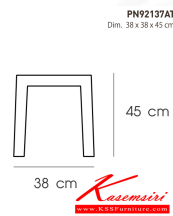

PN92137AT

Dim. 38 x 38 x 45 cm

color : blue

PN92137AT
Dim. 38 x 38 x 45 cm
color : blue

PN92137AT
Dim. 38 x 38 x 45 cm
color : black

PN92137AT
Dim. 38 x 38 x 45 cm
color : white

ชื่อสินค้า : PN92137AT

หมวดหมู่สินค้า : เก้าอี้แฟชั่น

แบรนด์สินค้า : PIONEER

รายละเอียด : ขนาด380x380x450มม. เก้าอี้แนวทันสมัย โปรโอเนีย

PN92137AT (blue)

รายละเอียด : ขนาด380x380x450มม. เก้าอี้แนวทันสมัย โปรโอเนีย

ราคา 1,600 บาท

PN92137AT (black)

รายละเอียด : ขนาด380x380x450มม. เก้าอี้แนวทึนสมัย โปรโอเนีย