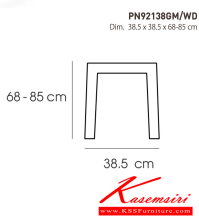

68 - 85 cm

PN92138GM/WD
Dim. 38.5 x 38.5 x 68-85 cm

38.5 cm