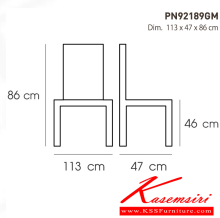

### PN92189GM

Dim. 113 x 47 x 86 cm

color : gunmetal

*Kasemsiri*  
www.KSSFurniture.com

ชื่อสินค้า : PN92189GM

หมวดหมู่สินค้า : เก้าอี้แฟชั่น

แบรนด์สินค้า : PIONEER

รายละเอียด : ขนาด 1130x450x860มม. เก้าอี้แนวทันสมัย โปรโอเนีย

### PN92189GM

รายละเอียด : ขนาด 1130x450x860มม. เก้าอี้แนวทันสมัย โปรโอเนีย

ราคา 4,600 บาท

บริษัท เกษมศิริเฟอร์นิเจอร์ จำกัด

เวลาทำการ 9:00-18:00 น. ทุกวันอาทิตย์

โทรศัพท์ : 02-403-1044, 02-403-1055 มือถือ : 083-082-8212