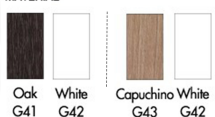

MATERIAL

PUMA