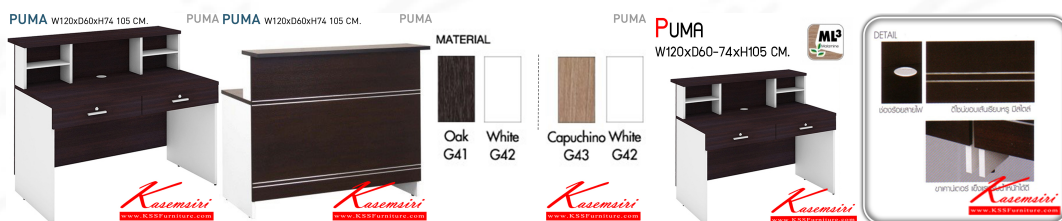

*Kasemsiri*  
KSSFurniture.com

[www.kssfurniture.com](http://www.kssfurniture.com)

Tel : 02-403-1044, 02-403-1055

Mobile : 083-082-8212

Fax : 02-403-1094

Email : [kssfurntiure2u@hotmail.com](mailto:kssfurntiure2u@hotmail.com)

## รายการสินค้า 64075::PUMA

PUMA W120xD60xH74 105 CM.

PUMA

ชื่อสินค้า : PUMA

หมวดหมู่สินค้า : โต๊ะแคน์เตอร์

แบรนด์สินค้า : MONO

รายละเอียด : PUMA แคน์เตอร์ ขนาด ก1200xล600-740xส1050 มม. มีช่องร้อยสายไฟ ผลิตจากไม้ Particle board หนา 25 มม. เคลือบผิวด้วย Melamine เรียบลื่น กันน้ำ ทนต่อความร้อน กันรอยขีดข่วนได้ดี แคน์เตอร์แข็งแรงรับน้ำหนักได้ดีโต๊ะแคร์เตอร์ โมโน

### PUMA

รายละเอียด : PUMA แคน์เตอร์ ขนาด ก1200xล600-740xส1050 มม. มีช่องร้อยสายไฟ ผลิตจากไม้ Particle board หนา 25 มม. เคลือบผิวด้วย Melamine เรียบลื่น กันน้ำ ทนต่อความร้อน กันรอยขีดข่วนได้ดี แคน์เตอร์แข็งแรงรับน้ำหนักได้ดีโต๊ะแคร์เตอร์ โมโน