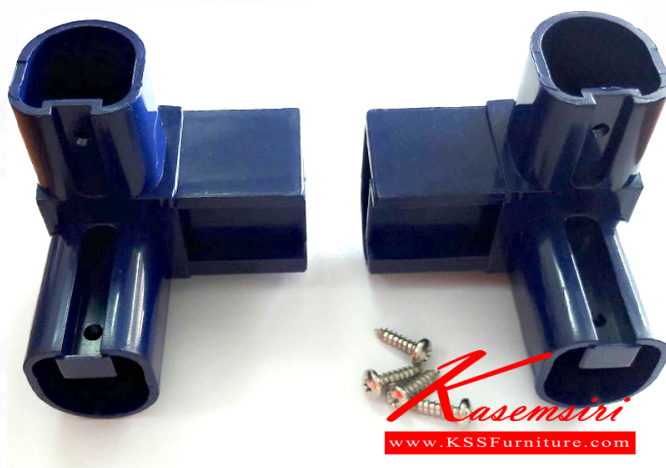

RA-1

ข้อต่อบนราว SANKI

RA-1
ข้อต่อบนราว SANKI

ชื่อสินค้า : RA-1-(1คู่ซ้าย+ขวา)

หมวดหมู่สินค้า : อะไหล่ราว SANKI

แบรนด์สินค้า : Sanki

รายละเอียด : ข้อต่อบนราวตากผ้า ข้อต่อพลาสติกราวSANKI (ซ้าย+ขวา) มี2สี(สีน้ำเงิน,สีส้ม) อะไหล่ราว ANKI+HomePro Sanki

RA-1-(ซ้าย+ขวา-สีน้ำเงิน)

รายละเอียด : ข้อต่อบน ข้อต่อพลาสติกราวSANKI (ซ้าย+ขวา) สีน้ำเงิน อะไหล่ราว SANKI+HomePro Sanki

ราคา 95 บาท

RA-1(ซ้าย+ขวา-สีส้ม)

รายละเอียด : ขื่อต๋อบน ขื่อต๋อพลาสติกทราวSANKI (ซ้าย+ขวา) สีส้ม อะไหล่ทราว SANKI+HomePro Sanki