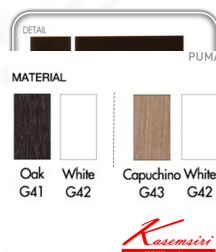

ชื่อสินค้า : PUMA-I-SET1

หมวดหมู่สินค้า : โต๊ะแคน์เตอร์

แบรนด์สินค้า : MONO

รายละเอียด : PUMA-I-SET1 แคน์เตอร์ เมลามีน 25มม. มี 2 สี สีโอ๊ค/ขาว, สีคาปูญา/ขาว มีช่องร้อยสายไฟ , ทั้งหมด 3 ชั้น

UMA-CN-R ขนาด ก600-7400xล600-740xส1050มม.