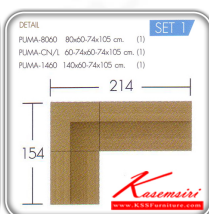

รายการสินค้า 85049::PUMA-L-SET1

ชื่อสินค้า : PUMA-L-SET1

หมวดหมู่สินค้า : โต๊ะแคน์เตอร์

แบรนด์สินค้า : MONO

รายละเอียด : PUMA-L-SET1 แคน์เตอร์ เมลามีน 25มม. มี2สี สีโอ๊ค/ขาว,สีคาปูฯ/ขาว มีช่องร้อยสายไฟ , ชั้น 3 ชั้น

UMA-8060 ขนาด ก800xล600-740xส1050มม.

UMA-CN-L ขนาด ก600-7400xล600-740xส1050มม.

UMA-1460 ขนาด ก1400xล600-740xส1050มม.

PUMA-L-SET1

รายละเอียด : PUMA-LSHAPE-SET-1 แคน์เตอร์ เมลามีน 25มม.มีช่องร้อยสายไฟ ทั้งหมด 3 ชั้น

UMA-8060 ขนาด ก800xล600-740xส1050มม.

UMA-CN-L ขนาด ก600-7400xล600-740xส1050มม.