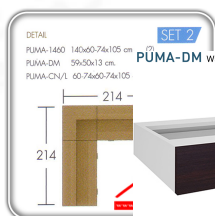

รายการสินค้า 46075::PUMA-L-SET2

ชื่อสินค้า : PUMA-L-SET2

หมวดหมู่สินค้า : โต๊ะแคน์เตอร์

แบรนด์สินค้า : MONO

รายละเอียด : PUMA-L-SET-2 แคน์เตอร์ เมลามีน 25มม. มี 2 สี สีไม้/ขาว, สีคาปู/ขาว มีช่องร้อยสายไฟ , ทั้งหมด 7 ชิ้น

2) PUMA-1460 ขนาด ก1400xล600-740xส1050มม.

4) PUMA-DM ขนาด ก590xล500xส130มม.

1) PUMA-CN-L ขนาด ก600-7400xล600-740xล1050มม.

PUMA-L-SET2

รายละเอียด : PUMA-L-SET2 แคน์เตอร์ เมลามีน 25มม. มีช่องร้อยสายไฟ ทั้งหมด 7 ชิ้น

2) PUMA-1460 ขนาด ก1400xล600-740xล1050มม.

4) PUMA-DM ขนาด ก590xล500xล130มม.