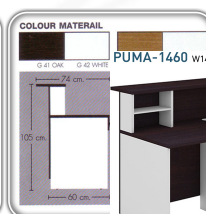

ชื่อสินค้า : PUMA-L-SET2

หมวดหมู่สินค้า : โต๊ะแคน์เตอร์

แบรนด์สินค้า : MONO

รายละเอียด : PUMA-L-SET-2 แคน์เตอร์ เมลามีน 25มม. มี 2 สี สีไม้/ขาว, สีคาปู/ขาว มีช่องร้อยสายไฟ , ทั้งหมด 7 ชิ้น

2)PUMA-1460 ขนาด ก1400xล600-740xส1050มม.

4)PUMA-DM ขนาด ก590xล500xส130มม.

1)PUMA-CN-L ขนาด ก600-7400xล600-740xล1050มม.

PUMA-L-SET2

รายละเอียด : PUMA-L-SET2 แคน์เตอร์ เมลามีน 25มม. มีช่องร้อยสายไฟ ทั้งหมด 7 ชิ้น

2)PUMA-1460 ขนาด ก1400xล600-740xล1050มม.