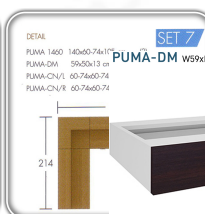

รายการสินค้า 53054::PUMA-L-SET7

ชื่อสินค้า : PUMA-L-SET7

หมวดหมู่สินค้า : โต๊ะแคน์เตอร์

แบรนด์สินค้า : MONO

รายละเอียด : PUMA-L-SET7 แคน์เตอร์ เมลามีน 25มม. มี2สี สีโอ๊ค/ขาว,สีคาปูฯ/ขาว มีช่องร้อยสายไฟ , ทั้งหมด 6 ชั้น

2)PUMA-1460 ขนาด ก1400xล600-740xส1050มม.

2)PUMA-DM ขนาด ก590xล500xส130มม.

1)PUMA-CN-L ขนาด ก600-7400xล600-740xล1050มม.

1)PUMA-CN-R ขนาด ก600-

PUMA-L-SET7

รายละเอียด : PUMA-L-SET7 แคน์เตอร์ เมลามีน 25มม.มีช่องร้อยสายไฟ ทั้งหมด 6 ชั้น

2)PUMA-1460 ขนาด ก1400xล600-740xล1050มม.