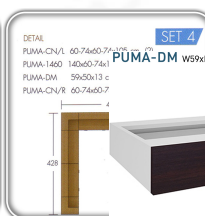

ชื่อสินค้า : PUMA-U-SET4

หมวดหมู่สินค้า : โต๊ะแคน์เตอร์

แบรนด์สินค้า : MONO

รายละเอียด : PUMA-U-SET4 แคน์เตอร์ เมลามีน 25มม. มี 2 สี สีโอ๊ค/ขาว, สีคาปูญา/ขาว มีช่องร้อยสายไฟ , ทั้งหมด 18 ชิ้น

2)PUMA-CN-L ขนาด ก600-7400xล600-740xล1050มม.

6)PUMA-1460 ขนาด ก1400xล600-740xล1050มม.

8)PUMA-DM ขนาด ก590xล500xล130มม.

2)PUMA-CN-R ขนาด ก600

PUMA-U-SET4

รายละเอียด : PUMA-U-SET4 แคน์เตอร์ เมลามีน 25มม. มีช่องร้อยสายไฟ ทั้งหมด 18 ชิ้น

2)PUMA-CN-L ขนาด ก600-7400xล600-740xล1050มม.

- 6)PUMA-1460 ขนาด ก1400xล600-740xส1050มม.
- 8)PUMA-DM ขนาด ก590xล500xส130มม.
- 2)PUMA-CN-R ขนาด ก600-7400xล600-740xส1050มม

ราคา 77,900 บาท

บริษัท เกษมศิริเฟอร์นิเจอร์ จำกัด

เวลาทำการ 9:00-18:00 น. ทุกวันอาทิตย์