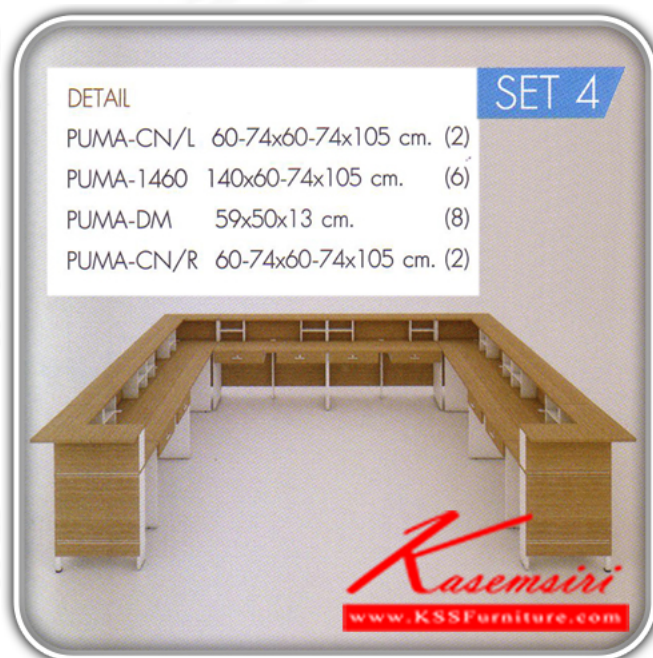

ชื่อสินค้า : PUMA-U-SET4

หมวดหมู่สินค้า : โต๊ะแคน์เตอร์

แบรนด์สินค้า : MONO

รายละเอียด : PUMA-U-SET4 แคน์เตอร์ เมลามีน 25มม. มี 2 สี สีโอ๊ค/ขาว, สีคาปูญา/ขาว มีช่องร้อยสายไฟ , ทั้งหมด 18 ชิ้น

2)PUMA-CN-L ขนาด ก600-7400xล600-740xล1050มม.

6)PUMA-1460 ขนาด ก1400xล600-740xล1050มม.

8)PUMA-DM ขนาด ก590xล500xล130มม.

2)PUMA-CN-R ขนาด ก600

PUMA-U-SET4

รายละเอียด : PUMA-U-SET4 แคน์เตอร์ เมลามีน 25มม. มีช่องร้อยสายไฟ ทั้งหมด 18 ชิ้น

2)PUMA-CN-L ขนาด ก600-7400xล600-740xล1050มม.

- 6)PUMA-1460 ขนาด ก1400xล600-740xส1050มม.
- 8)PUMA-DM ขนาด ก590xล500xส130มม.
- 2)PUMA-CN-R ขนาด ก600-7400xล600-740xส1050มม

ราคา 77,900 บาท

บริษัท เกษมศิริเฟอร์นิเจอร์ จำกัด

เวลาทำการ 9:00-18:00 น. ทุกวันอาทิตย์