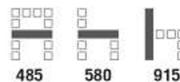

*Kasemsiri*  
KSSFurniture.com

[www.kssfurniture.com](http://www.kssfurniture.com)

Tel : 02-403-1044, 02-403-1055

Mobile : 083-082-8212

Fax : 02-403-1094

Eamil : [kssfurntiure2u@hotmail.com](mailto:kssfurntiure2u@hotmail.com)

## รายการสินค้า 36021::CS071

**CS071** เก้าอี้อเนกประสงค์  
485(W) x 580(D) x 915(H) mm.

**COLOR**

<b>F26</b> น้ำเงิน	<b>F28</b> ฟ้า
<b>F40</b> เขียวอ่อน	<b>F43</b> แดง
<b>F44</b> ส้ม	<b>F47</b> ชมพู

ชื่อสินค้า : CS071

## CS071 (แบบหุ้มผ้า)

รายละเอียด : เก้าอี้ Rainbow รุ่น CS071 ขนาด 485(กว้าง) x 580(ลึก) x 915(สูง) มม. โครงขาเหล็ก  
บุโครเมียม ผลิตด้วยวัสดุมีคุณภาพสูง แข็งแรง ทนทาน เก้าอี้รับแขก ไทย

ราคา 2,700 บาท

---