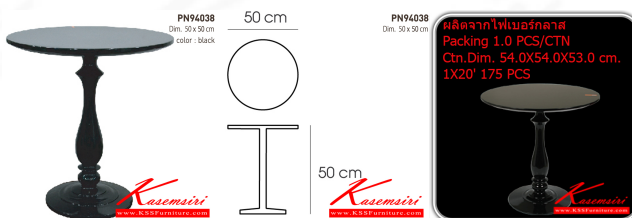

## รายการสินค้า 88076::PN94038

**PN94038**

Dim. 50 x 50 cm

color : black

**Kasemsiri**  
www.KSSFurniture.com

ชื่อสินค้า : PN94038

หมวดหมู่สินค้า : โต๊ะอเนกประสงค์

แบรนด์สินค้า : PIONEER

รายละเอียด : โต๊ะอเนกประสงค์ PN94038 ผลิตจากไฟเบอร์กลาส

packing 1.0 PCS/CTN Ctn.Dim. 54.0X54.0X53.0 cm. 1X20' 175 PCS

โต๊ะอเนกประสงค์ ไฟรโอเนียร์ โต๊ะอเนกประสงค์ ไฟรโอเนียร์

### PN94038

รายละเอียด : โต๊ะอเนกประสงค์ PN94038 ผลิตจากไฟเบอร์กลาส

packing 1.0 PCS/CTN Ctn.Dim. 54.0X54.0X53.0 cm. 1X20' 175 PCS โต๊ะอเนกประสงค์ ไฟรโอเนียร์

ราคา 7,900 บาท

เกษมศิริเฟอร์นิเจอร์ KssFurniture.com