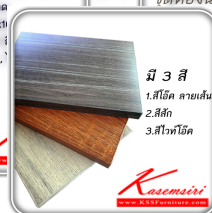

Kasemsiri
KSSFurniture.com

www.kssfurniture.com

Tel : 02-403-1044, 02-403-1055

Mobile : 083-082-8212

Fax : 02-403-1094

Email : kssfurntiure2u@hotmail.com

หยุดทุกวันอาทิตย์ เปิด 9.00-18.00

รายการสินค้า 28210036::LINE-LK-60

ชื่อสินค้า : LINE-LK-60

หมวดหมู่สินค้า : โต๊ะแป้ง

แบรนด์สินค้า : LINE

รายละเอียด : โต๊ะแป้งพร้อม เก้าอี้สตูล รุ่น LK-60

ขนาด ก600xล420xส1670มม.

3 สี (สีสัก,สีโอ๊ค,สีไม้คายเซ็น) โต๊ะแป้ง ไลน์

LINE-LK-60(สีสัก)

รายละเอียด : โต๊ะแป้งพร้อม เก้าอี้สตูล รุ่น LK-60

ขนาด ก600xล420xส1670มม.

โต๊ะแป้ง ไลน์

ราคา 1,800 บาท

LINE-LK-60(สีไวท์โอ๊ค)

รายละเอียด : โต๊ะแป้งพร้อม เก้าอี้สตูล รุ่น LK-60

ขนาด ก600xล420xส1670มม.

โต๊ะแป้ง ไลน์

ราคา 1,800 บาท

LINE-LK-60(สีโอ๊คลายเส้น)

รายละเอียด : โต๊ะแป้งพร้อม เก้าอี้สตูล รุ่น LK-60

ขนาด ก600xล420xส1670มม.

โต๊ะแป้ง ไลน์

ราคา 1,800 บาท

บริษัท เกษมศิริเฟอร์นิเจอร์ จำกัด

เวลาทำการ 9:00-18:00 น. ทุกวันอาทิตย์