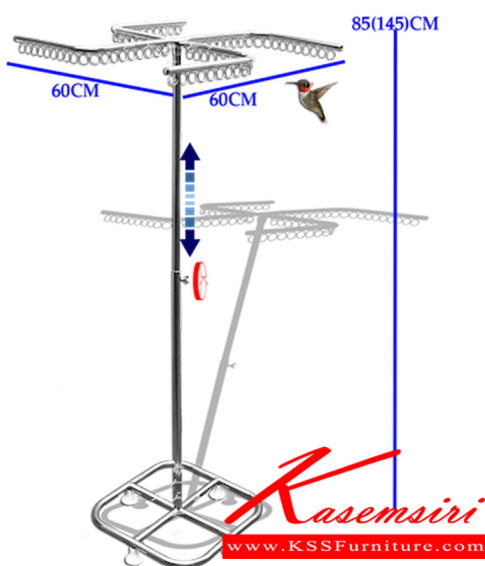

JK-232 W60xD60xH85-145 CM.

JK-232 W60xD60xH85-145 CM.

JK-323

Size: W60xD60xH85-145CM

ชื่อสินค้า : JK-323

หมวดหมู่สินค้า : ราวสแตนเลส

แบรนด์สินค้า : JK

รายละเอียด : ราวแขวนเสื้อผ้าสแตนเลสแบบวงกลม มีห่วงแขวนทำให้แขวนได้เป็นระเบียบไม่สิ้นไหลติดกัน ครงวงกลมหมุนได้โดยรอบสะดวกในการเลือกหยิบเสื้อผ้า ปรับระดับสูงต่ำได้ ถอดประกอบง่าย แข็งแรง

JK-323

รายละเอียด : ราวแขวนเสื้อผ้าสแตนเลสแบบวงกลม มีห่วงแขวนทำให้แขวนได้เป็นระเบียบไม่สิ้นไหลติดกัน ครงวงกลมหมุนได้โดยรอบสะดวกในการเลือกหยิบเสื้อผ้า ปรับระดับสูงต่ำได้ ถอดประกอบง่าย แข็งแรง

ราคา 1,500 บาท