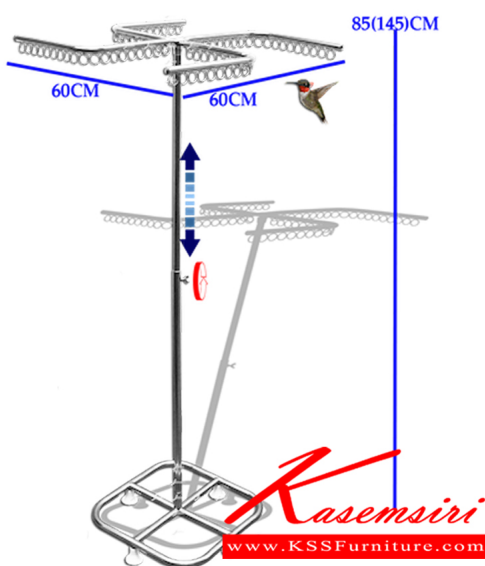

JK-232 W60xD60xH85-145 CM.

ชื่อสินค้า : JK-323

หมวดหมู่สินค้า : ราวสแตนเลส

แบรนด์สินค้า : JK

รายละเอียด : ราวแขวนเสื้อผ้าสแตนเลสแบบวงกลม มีห่วงแขวนทำให้แขวนได้เป็นระเบียบไม่สิ้นไหลติดกัน ครงวงกลมหมุนได้โดยรอบสะดวกในการเลือกหยิบเสื้อผ้า ปรับระดับสูงต่ำได้ ถอดประกอบง่าย แข็งแรง

JK-323

รายละเอียด : ราวแขวนเสื้อผ้าสแตนเลสแบบวงกลม มีห่วงแขวนทำให้แขวนได้เป็นระเบียบไม่สิ้นไหลติดกัน ครงวงกลมหมุนได้โดยรอบสะดวกในการเลือกหยิบเสื้อผ้า ปรับระดับสูงต่ำได้ ถอดประกอบง่าย แข็งแรง

ราคา 1,500 บาท