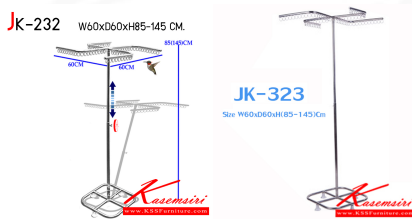

Kasemsiri
KSSFurniture.com

www.kssfurniture.com

Tel : 02-403-1044, 02-403-1055

Mobile : 083-082-8212

Fax : 02-403-1094

Eamil : kssfurntiure2u@hotmail.com

หยุดทุกวันอาทิตย์ เปิด 9.00-18.00

รายการสินค้า 18056::JK-323

JK-232 W60xD60xH85-145 CM.

ชื่อสินค้า : JK-323

หมวดหมู่สินค้า : ราวสแตนเลส

แบรนด์สินค้า : JK

รายละเอียด : ราวแขวนเสื้อผ้าสแตนเลสแบบวงกลม มีห่วงแขวนทำให้แขวนได้เป็นระเบียบไม่สิ้นไหลติดกัน ครงวงกลมหมุนได้โดยรอบสะดวกในการเลือกหยิบเสื้อผ้า ปรับระดับสูงต่ำได้ ถอดประกอบง่าย แข็งแรง

JK-323

รายละเอียด : ราวแขวนเสื้อผ้าสแตนเลสแบบวงกลม มีห่วงแขวนทำให้แขวนได้เป็นระเบียบไม่สิ้นไหลติดกัน ครงวงกลมหมุนได้โดยรอบสะดวกในการเลือกหยิบเสื้อผ้า ปรับระดับสูงต่ำได้ ถอดประกอบง่าย แข็งแรง

ราคา 1,500 บาท