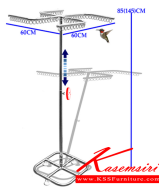

JK-232 W60xD60xH85-145 CM.

JK-232 W60xD60xH85-145 CM.

JK-323

Size: W60xD60xH85-145CM

ชื่อสินค้า : JK-323

หมวดหมู่สินค้า : ราวสแตนเลส

แบรนด์สินค้า : JK

รายละเอียด : ราวแขวนเสื้อผ้าสแตนเลสแบบวงกลม มีห่วงแขวนทำให้แขวนได้เป็นระเบียบไม่สิ้นไหลติดกัน ครงวงกลมหมุนได้โดยรอบสะดวกในการเลือกหยิบเสื้อผ้า ปรับระดับสูงต่ำได้ ถอดประกอบง่าย แข็งแรง

JK-323

รายละเอียด : ราวแขวนเสื้อผ้าสแตนเลสแบบวงกลม มีห่วงแขวนทำให้แขวนได้เป็นระเบียบไม่สิ้นไหลติดกัน ครงวงกลมหมุนได้โดยรอบสะดวกในการเลือกหยิบเสื้อผ้า ปรับระดับสูงต่ำได้ ถอดประกอบง่าย แข็งแรง

ราคา 1,500 บาท