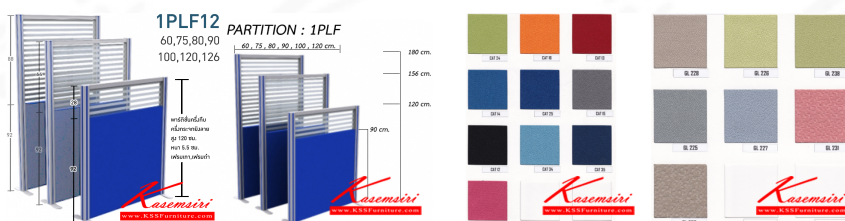

## รายการสินค้า 56045::1PLF12(สูง120ซม.)

ชื่อสินค้า : 1PLF12(สูง120ซม.)

หมวดหมู่สินค้า : พาร์ติชั่น

แบรนด์สินค้า : MONO

รายละเอียด : พาร์ติชั่นแบบครึ่งทึบครึ่งกระจกยึงลาย 1 แผ่น พร้อมเสา 1 ข้าง (ความสูง 120 cm. ส่วนทึบ 92 m รวมปุ่มปรับ กระจก สูง 28 รวมคานบน) ไม่รวมอุปกรณ์เสริม เสาจบ,ขาตั้ง สามารถเลือกสีเฟรมได้ เฟรมสีเทา,เฟรมสีดำ ขนาด กว้าง 60,75,80,90,100,120,126 ซม.

### 1PLF1260(กว้าง60ซม.)

รายละเอียด : พาร์ติชั่นแบบครึ่งทึบครึ่งกระจกยึงลาย 1 แผ่น พร้อมเสา 1 ข้าง (ส่วนทึบ 92 cm รวมปุ่มปรับ กระจก สูง 28 cm. รวมคานบน) ไม่รวมอุปกรณ์เสริม เสาจบ,ขาตั้ง สามารถเลือกสีเฟรมได้ เฟรมสีเทา,เฟรมสีดำ ฟ้าฝ้าย