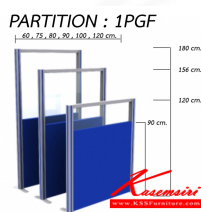

ชื่อสินค้า : 1PGF12(สูง120ซม.)

หมวดหมู่สินค้า : พาร์ติชัน

แบรนด์สินค้า : MONO

รายละเอียด : พาร์ติชันแบบครึ่งทึบครึ่งกระจกใส 1 แผ่น พร้อมเสา 1 ข้าง (ความสูง 120 cm. ส่วนทึบ 92 cm รวมปุ่มปรับ กระจก สูง 28 รวมคานบน) ไม่รวมอุปกรณ์เสริม เสาจบ,ขาตั้ง สามารถเลือกสีเฟรมได้ เฟรมสีเทา,เฟรมสีดำ ขนาด กว้าง 60,75,80,90,100,120,126 ซม.

1PGF1260(กว้าง60ซม.)

รายละเอียด : พาร์ติชันแบบครึ่งทึบครึ่งกระจกใส 1 แผ่น พร้อมเสา 1 ข้าง (ส่วนทึบ 92 cm รวมปุ่มปรับ กระจก สูง 28 cm. รวมคานบน) ไม่รวมอุปกรณ์เสริม เสาจบ,ขาตั้ง สามารถเลือกสีเฟรมได้ เฟรมสีเทา,เฟรมสีดำ บุษฟ้าฝ้าย ขนาด ก600xล55xส1200มม.

ราคา 2,800 บาท

1PGF1275(กว้าง75ชม.)

รายละเอียด : พาร์ติชั่นแบบครึ่งทึบครึ่งกระจกใส 1 แผ่น พร้อมเสา 1 ข้าง (ส่วนทึบ 92 cm รวมปุ่มปรับ กระจก สูง 28 cm. รวมคานบน) ไม่รวมอุปกรณ์เสริม เสาจบ,ขาตั้ง สามารถเลือกสีเฟรมได้ เฟรมสีเทา,เฟรมสีดำ บุษัฝ้าฝ้าย ขนาด ก750xล55xส1200มม.

ราคา 3,200 บาท

1PGF1280(กว้าง80ชม.)

รายละเอียด : พาร์ติชั่นแบบครึ่งทึบครึ่งกระจกใส 1 แผ่น พร้อมเสา 1 ข้าง (ส่วนทึบ 92 cm รวมปุ่มปรับ กระจก สูง 28 cm. รวมคานบน) ไม่รวมอุปกรณ์เสริม เสาจบ,ขาตั้ง สามารถเลือกสีเฟรมได้ เฟรมสีเทา,เฟรมสีดำ บุษัฝ้าฝ้าย ขนาด ก800xล55xส1200มม.