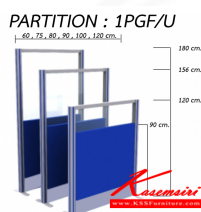

ชื่อสินค้า : 1PGF12/U(สูง120ชม.)

หมวดหมู่สินค้า : พาร์ติชัน

แบรนด์สินค้า : MONO

รายละเอียด : พาร์ติชันแบบครึ่งทึบครึ่งกระจกใส+กล่องไฟล่าง 1 แผ่น พร้อมเสา 1 ข้าง (ความสูง 120 cm.

วนทึบ 92 cm รวมปุ่มปรับ กระจก สูง 28 รวมคานบน) ไม่รวมอุปกรณ์เสริม เสาจบ,ขาตั้ง สามารถเลือกสีเฟรมได้
เฟรมสีเทา,เฟรมสีดำ ขนาด กว้าง 60,75,80,90,100,120,126 ซม.

1PGF1260/U(กว้าง60ชม.)

รายละเอียด : พาร์ติชันแบบครึ่งทึบครึ่งกระจกใส+กล่องไฟล่าง 1 แผ่น พร้อมเสา 1 ข้าง (ส่วนทึบ 92 cm

รวมปุ่มปรับ กระจก สูง 28 cm. รวมคานบน) ไม่รวมอุปกรณ์เสริม เสาจบ,ขาตั้ง สามารถเลือกสีเฟรมได้

เฟรมสีเทา,เฟรมสีดำ บุผ้าฟ้าย/กระจกใส

ขนาด ก600xล55xส1200มม.

ราคา 3,000 บาท

1PGF1275/U(กว้าง75ชม.)

รายละเอียด : พาร์ติชั่นแบบครึ่งทึบครึ่งกระจกใส+กล่องไฟล่าง 1 แผ่น พร้อมเสา 1 ข้าง (ส่วนทึบ 92 cm
รวมปุ่มปรับ กระจก สูง 28 cm. รวมคานบน) ไม่รวมอุปกรณ์เสริม เสาจบ,ขาตั้ง สามารถเลือกสีเฟรมได้
พรมสีเทา,เฟรมสีดำ บุษผ้าฝ้าย/กระจกใส
ขนาด ก750xล55xส1200มม.

ราคา 3,500 บาท

1PGF1280/U(กว้าง80ชม.)

รายละเอียด : พาร์ติชั่นแบบครึ่งทึบครึ่งกระจกใส+กล่องไฟล่าง 1 แผ่น พร้อมเสา 1 ข้าง (ส่วนทึบ 92 cm
รวมปุ่มปรับ กระจก สูง 28 cm. รวมคานบน) ไม่รวมอุปกรณ์เสริม เสาจบ,ขาตั้ง สามารถเลือกสีเฟรมได้
พรมสีเทา,เฟรมสีดำ บุษผ้าฝ้าย/กระจกใส
ขนาด ก800xล55xส1200มม.