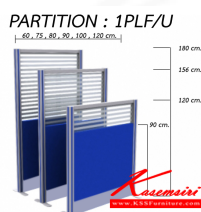

## รายการสินค้า 31039::1PLF12/U(สูง120ซม.)

ชื่อสินค้า : 1PLF12/U(สูง120ซม.)

หมวดหมู่สินค้า : พาร์ติชั่น

แบรนด์สินค้า : MONO

รายละเอียด : พาร์ติชั่นแบบครึ่งทึบครึ่งกระจกยิงลาย+กล่องไฟล่าง 1 แผ่น พร้อมเสา 1 ข้าง (ความสูง 120 cm. วนทึบ 92 cm รวมปุ่มปรับ กระจก สูง 28 รวมคานบน) ไม่รวมอุปกรณ์เสริม เสาจบ,ขาตั้ง สามารถเลือกสีเฟรมได้ เฟรมสีเทา,เฟรมสีดำ ขนาด กว้าง 60,75,80,90,100,120,126 ซม.