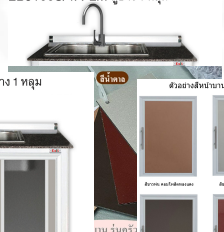

EBJ100S/1A-LM ตู้อ่าง 1 หลุม