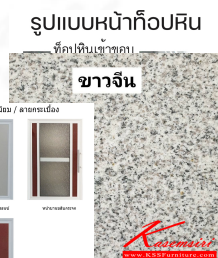

EBG100S/1A-CF ตู้อ่าง 1 หลุม

ชื่อสินค้า : EBG100S/1A(ท็อปเข้าขอบ)

หมวดหมู่สินค้า : ตู้ครัวเตี้ย อลูมิเนียม

แบรนด์สินค้า : kruathai

รายละเอียด : ตู้ล้างอ่าง 1 หลุมลึกลับ ขนาด ก1060xล560xส870 มม. เข้าขอบอลูมิเนียม รุ่น Exit