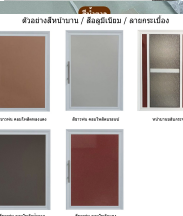

ท็อปหินเข้าขอบ