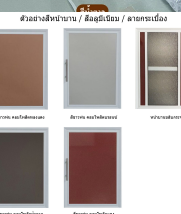

สีโครมอลูมิเนียม

รูปแบบหน้าทึบหิน

ทึบหินเจียร์ขอบ

ขาวจีน

ชื่อสินค้า : EBJ180S/2A(เจียร์ขอบ)

หมวดหมู่สินค้า : ตู้ครัวเตี้ย อลูมิเนียม

แบรนด์สินค้า : kruathai

รายละเอียด : ตู้ล้าง1.8 ม.อ่าง 2 หลุมลิก ขนาด ก1830xล580xส870 มม. เจียร์ขอบ รุ่น Exit