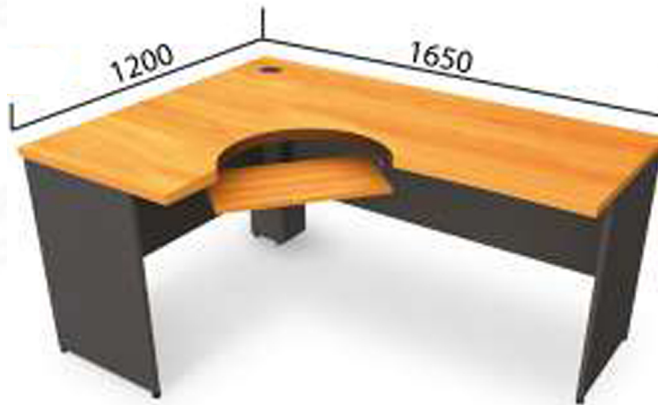

รายการสินค้า 2024::2DC1650

2DC1650 R/L 1650(W) x 1200(D) x 750(H) mm.

คุณสมบัติพิเศษของโต๊ะทำงาน MO-TECH

COLOR

DESK

ตัวอย่างสี

ชื่อสินค้า : 2DC1650

หมวดหมู่สินค้า : โต๊ะสำนักงานเมลามีน

แบรนด์สินค้า : MO-TECH

รายละเอียด : โต๊ะทำงานเข้ามุมพร้อมถาดคีย์บอร์ด ขนาด1650x120x750มม. มี3สี
ท้าว่อน/เซอร์รี่สลับเทาเข้ม/ไวท์วูดสลับเทาเข้ม โต๊ะสำนักงานเมลามีน MO-TECH

2DC1650(ท้าว่อน)

รายละเอียด : โต๊ะทำงานเข้ามุมพร้อมถาดคีย์บอร์ด ขนาด1650x120x750มม. ท้าว่อน โต๊ะสำนักงานเมลามีน O-TECH

ราคา 7,200 บาท