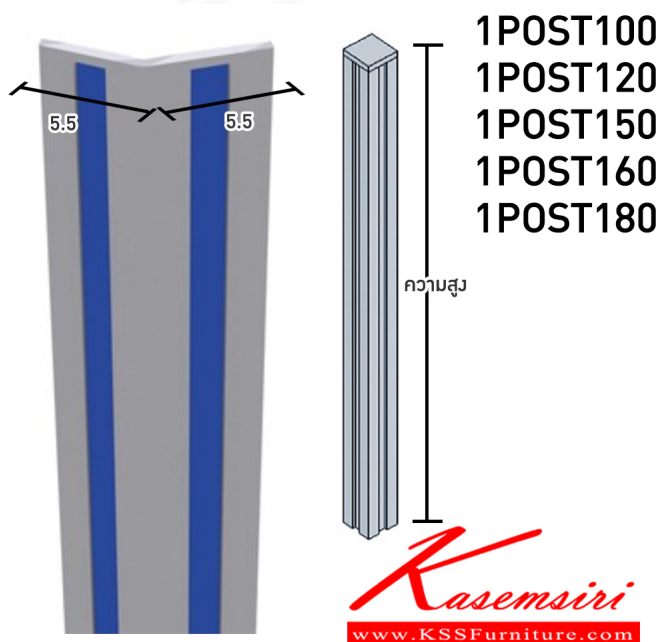

ชื่อสินค้า : 1POST

หมวดหมู่สินค้า : พาร์ทิชั่น

แบรนด์สินค้า : NAT

รายละเอียด : เสาจบพาร์ทิชั่น ขนาดกว้าง 55 มม. ลึก 55 มม. สูง 1000,1200,1500,1600,1800 มม.

1POST100 (สูง 100 ซม.)

รายละเอียด : เสาจบพาร์ทิชั่น ขนาดกว้าง 55 มม. ลึก 55 มม. สูง 1000 มม.

ราคา 1,100 บาท

1POST120 (สูง 120 ซม.)

รายละเอียด : เสาจบพาร์ทิชั่น ขนาดกว้าง 55 มม. ลึก 55 มม. สูง 1200 มม.

ราคา 1,200 บาท

1POST150 (สูง 150 ซม.)

รายละเอียด : เสาจบพาร์ทิชั่น ขนาดกว้าง 55 มม. ลึก 55 มม. สูง 1500 มม.

ราคา 1,300 บาท

1POST160 (สูง 160 ซม.)

รายละเอียด : เสาจบพาร์ทิชั่น ขนาดกว้าง 55 มม. ลึก 55 มม. สูง 1600 มม.

ราคา 1,400 บาท

1POST180 (สูง 180 ซม.)

รายละเอียด : เสาจบพาร์ทิชั่น ขนาดกว้าง 55 มม. ลึก 55 มม. สูง 1800 มม.