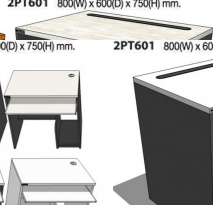

2PT601 800(W) x 600(D) x 750(H) mm.

Kasemsiri
www.KSSFurniture.com

2PT601 800(W) x 600(D) x 750(H) mm.

2PT601 800(W) x 600(D) x 750(H) mm.

2PT601 800(W) x 600(D) x 750(H) mm.

2CP602 800(W) x 600(D) x 750(H) mm.

2PT601 800(W) x 600(D) x 750(H) mm.

2PT601 800(W) x 600(D) x 750(H) mm.

ตัวอย่างสี

คุณลักษณะพิเศษของ MO-TECH

1. แผ่น TOP ชุดพิเศษเคลือบผิวหนา 28 มม. แข็งแรงทนทาน
2. แผ่น TOP เคลือบผิวด้วย UV Coating ป้องกันรังสี UV
3. วัสดุคุณภาพดี 2 มาระดับมาตรฐาน (High Management)
4. ค่าขนส่งอยู่ในทำเลที่สะดวก

2RR611 1200(W) x 600(D) x 750(H) mm.

2RL611 1200(W) x 600(D) x 750(H) mm.
2RR611 1200(W) x 600(D) x 750(H) mm.

2RL611 1200(W) x 600(D) x 750(H) mm.
2RR611 1200(W) x 600(D) x 750(H) mm.

2RL611 1200(W) x 600(D) x 750(H) mm.
2RR611 1200(W) x 600(D) x 750(H) mm.

2RL611 1200(W) x 600(D) x 750(H) mm.
2RR611 1200(W) x 600(D) x 750(H) mm.

2RL611 1200(W) x 600(D) x 750(H) mm.
2RR611 1200(W) x 600(D) x 750(H) mm.

2RL611 1200(W) x 600(D) x 750(H) mm.
2RR611 1200(W) x 600(D) x 750(H) mm.