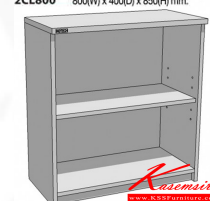

## รายการสินค้า 76000::2CL800

**2CL800** 800(W) x 400(D) x 850(H) mm.

*Kasemsiri*  
www.KSSFurniture.com

2CL800 800(W) x 400(D) x 850(H) mm.

2CL800 800(W) x 400(D) x 850(H) mm.

2CL800 800(W) x 400(D) x 850(H) mm.

2CL800 800(W) x 400(D) x 850(H) mm.

2CL800 800(W) x 400(D) x 850(H) mm.

ชื่อสินค้า : 2CL800

หมวดหมู่สินค้า : ตู้เอกสาร-สำนักงาน

แบรนด์สินค้า : MO-TECH

รายละเอียด : ตู้เตี้ยโล่ง2ชั้น ขนาด800x400x850มม. มี3สี เทาอ่อน/เซอร์รี่สลับเทาเข้ม/ไวท์วูดสลับเทาเข้ม  
ตู้เอกสาร-สำนักงาน MO-TECH

### 2CL800(เทาอ่อน)

รายละเอียด : ตู้เตี้ยโล่ง2ชั้น ขนาด800x400x850มม. เทาอ่อน ตู้เอกสาร-สำนักงาน MO-TECH

ราคา 2,300 บาท