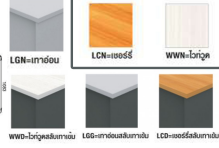

รายการสินค้า 58044::2CT120

2CT120 ชุดเคาน์เตอร์ประชาสัมพันธ์ L-shape
2074(W) x 1674(D) x 1083(H) mm.

Reception Counter

COLOR

Kasemsiri
www.KSSFurniture.com

COLOR

DESK

ชื่อสินค้า : 2CT120

หมวดหมู่สินค้า : โต๊ะเคาน์เตอร์

แบรนด์สินค้า : MO-TECH

รายละเอียด : ชุดเคาน์เตอร์ประชาสัมพันธ์ L-shape ขนาด2074x1674x1083มม โต๊ะเคาน์เตอร์ MO-TECH

2CT120(1Color)

รายละเอียด : ชุดเคาน์เตอร์ประชาสัมพันธ์ L-shape โต๊ะเคาน์เตอร์ MO-TECH

ราคา 31,700 บาท

2CT120(3Color)