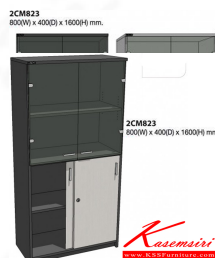

2CM823
800(W) x 400(D) x 1600(H) mm.

ชื่อสินค้า : 2CM823

หมวดหมู่สินค้า : ตู้เอกสาร-สำนักงาน

แบรนด์สินค้า : MO-TECH

รายละเอียด : ตู้เอกสารสำนักงาน 2 บานเลื่อนล่าง 2 บานเปิดกระจกกลาง(แผ่นชั้น4ชั้น)

แผ่นชั้นสี่เดียวกับโครงตู้ ขนาด800X400X1600มม. ตู้เอกสาร-สำนักงาน MO-TECH

2CM823(สีเทาอ่อน)

รายละเอียด : ตู้เอกสารสำนักงาน 2 บานเลื่อนล่าง 2 บานเปิดกระจกกลาง(แผ่นชั้น4ชั้น)

แผ่นชั้นสี่เดียวกับโครงตู้ ขนาด800X400X1600มม. ตู้เอกสาร-สำนักงาน MO-TECH

ราคา 6,100 บาท

2CM823(เซอริ้สลับเทาเข้ม)