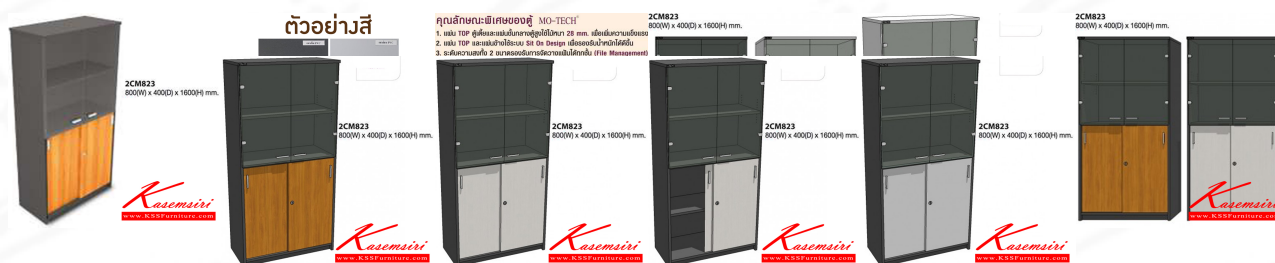

## รายการสินค้า 28076::2CM823

**2CM823**  
800(W) x 400(D) x 1600(H) mm.

*Kasemsiri*  
www.KSSFurniture.com

ชื่อสินค้า : 2CM823

หมวดหมู่สินค้า : ตู้เอกสาร-สำนักงาน

แบรนด์สินค้า : MO-TECH

รายละเอียด : ตู้เอกสารสำนักงาน 2 บานเลื่อนล่าง 2 บานเปิดกระจกกลาง(แผ่นชั้น4ชั้น)

แผ่นชั้นสีเดียวกับโครงตู้ ขนาด800X400X1600มม. ตู้เอกสาร-สำนักงาน MO-TECH

### 2CM823(สีเทาอ่อน)

รายละเอียด : ตู้เอกสารสำนักงาน 2 บานเลื่อนล่าง 2 บานเปิดกระจกกลาง(แผ่นชั้น4ชั้น)

แผ่นชั้นสีเดียวกับโครงตู้ ขนาด800X400X1600มม. ตู้เอกสาร-สำนักงาน MO-TECH

ราคา 7,500 บาท

## 2CM823(ไวท์วูดสลับเทาเข้ม)

รายละเอียด : ตู้เอกสารสำนักงาน 2 บานเลื่อนล่าง 2 บานเปิดกระจกกลาง(แพนชั่น4ชั้น)  
พ่นชั้นสีเดียวกับโครงตู้ ขนาด800X400X1600มม. ตู้เอกสาร-สำนักงาน MO-TECH

ราคา 8,400 บาท

บริษัท เกษมศิริเฟอร์นิเจอร์ จำกัด