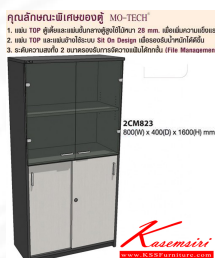

2CM823
800(W) x 400(D) x 1600(H) mm.

ชื่อสินค้า : 2CM823

หมวดหมู่สินค้า : ตู้เอกสาร-สำนักงาน

แบรนด์สินค้า : MO-TECH

รายละเอียด : ตู้เอกสารสำนักงาน 2 บานเลื่อนล่าง 2 บานเปิดกระจกกลาง(แผ่นชั้น4ชั้น)

แผ่นชั้นสี่เดียวกับโครงตู้ ขนาด800X400X1600มม. ตู้เอกสาร-สำนักงาน MO-TECH

2CM823(สีเทาอ่อน)

รายละเอียด : ตู้เอกสารสำนักงาน 2 บานเลื่อนล่าง 2 บานเปิดกระจกกลาง(แผ่นชั้น4ชั้น)

แผ่นชั้นสี่เดียวกับโครงตู้ ขนาด800X400X1600มม. ตู้เอกสาร-สำนักงาน MO-TECH

ราคา 6,100 บาท

2CM823(เซอริ้สลับเทาเข้ม)