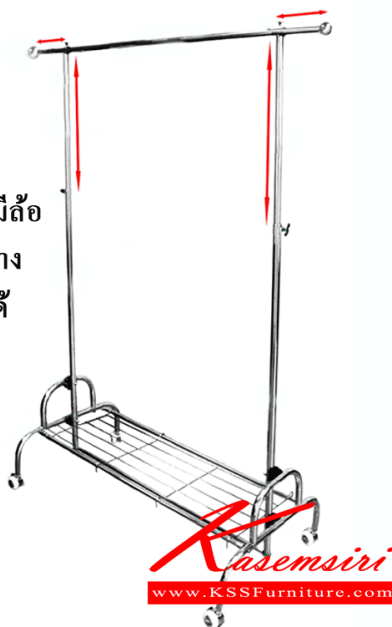

รายการสินค้า 95009::JK-301

JK-301

ราวเดี่ยวเดอลูกซ์มีล้อ
ปรับขยายด้านข้าง
และความสูงได้

ชื่อสินค้า : JK-301

หมวดหมู่สินค้า : ราวสแตนเลส

แบรนด์สินค้า : JK

รายละเอียด : ราวเดี่ยวเดอลูกซ์ มีล้อ ปรับขยายด้านข้างและความสูงได้ ขนาด 101(121)x51x125(190) cm.

ราวสแตนเลส เจค

JK-301

รายละเอียด : ราวเดี่ยวเดอลูกซ์ มีล้อ ปรับขยายด้านข้างและความสูงได้ ขนาด 101(121)x51x125(190) cm.

ราวสแตนเลส เจค

ราคา 3,200 บาท