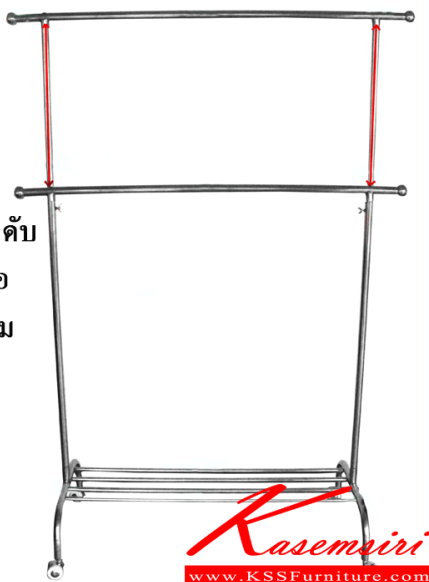

รายการสินค้า 01050::JK-302

JK-302

ราวเดี่ยวปรับระดับ
สูงต่ำได้ มีล้อ
ท่อใหญ่ 25 มม

JK-302

ชื่อสินค้า : JK-302

หมวดหมู่สินค้า : ราวสแตนเลส

แบรนด์สินค้า : JK

รายละเอียด : ราวเดี่ยวปรับระดับสูงต่ำได้ มีล้อ ท่อใหญ่ 25 มม.

ขนาด 125x50x130 (215) cm. ราวสแตนเลส เจค

JK-302

รายละเอียด : ราวเดี่ยวปรับระดับสูงต่ำได้ มีล้อ ท่อใหญ่ 25 มม.

ขนาด 125x50x130 (215) cm. ราวสแตนเลส เจค

ราคา 2,600 บาท