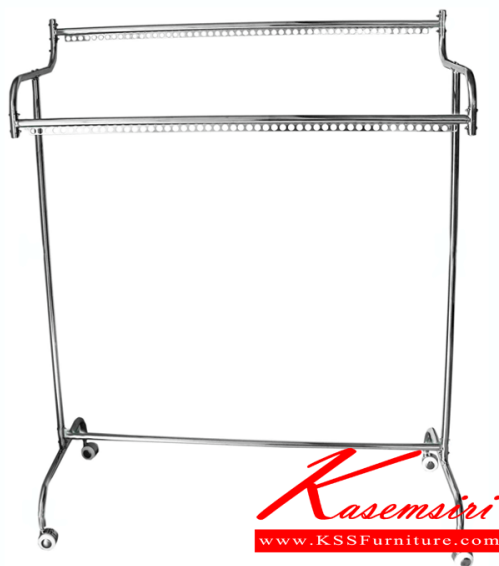

JK-665

ราวคู่ซิลเวอร์ มีล้อ

JK-665 ราวคู่ซิลเวอร์ มีล้อ

ชื่อสินค้า : JK-332

หมวดหมู่สินค้า : ราวสแตนเลส

แบรนด์สินค้า : JK

รายละเอียด : ราวคู่ซิลเวอร์ มีล้อเลื่อน ขนาด 1200x540x150 cm. ราวสแตนเลส เจค

JK-332

รายละเอียด : ราวคู่ซิลเวอร์ มีล้อเลื่อน ขนาด 1200x540x150 cm. ราวสแตนเลส เจค

ราคา 1,800 บาท

บริษัท เกษมศิริเฟอร์นิเจอร์ จำกัด

เวลาทำการ 9:00-18:00 น. ทุกวันอาทิตย์

โทรศัพท์ : 02-403-1044, 02-403-1055 มือถือ : 083-082-8212