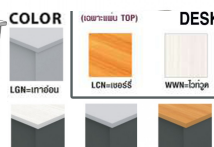

2CF615 1500(W) x 600(D) x 750(H) mm.