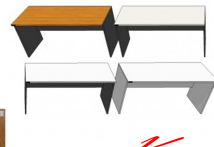

2CF615 1500(W) x 600(D) x 750(H) mm.