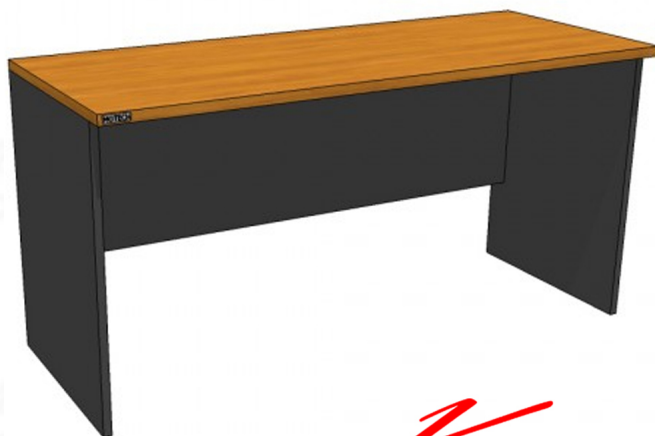

รายการสินค้า 21063::2CF615

2CF615 1500(W) x 600(D) x 750(H) mm.

ชื่อสินค้า : 2CF615

หมวดหมู่สินค้า : โต๊ะประชุม

แบรนด์สินค้า : MO-TECH

รายละเอียด : โต๊ะประชุม 1.5 ม. ขนาด1500X600X750มม. มี3สีให้เลือก

สีเทาอ่อน,เซอร์รี่สลับเทาเข้ม,ไวท์วูดสลับเทาเข้ม โต๊ะประชุม MO-TECH

2CF615(เทาอ่อน)

รายละเอียด : โต๊ะประชุม 1.5 ม. ขนาด1500X600X750มม. มี3สีให้เลือก สีเทาอ่อน โต๊ะประชุม MO-TECH

ราคา 3,400 บาท