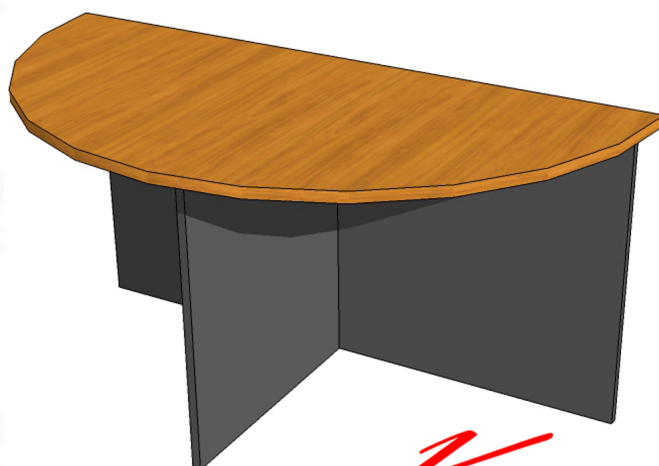

รายการสินค้า 75087::2CF151

2CF151

1500(๐) x 750(H) mm.

OFFICE FUI

Kasemsiri
www.KSSFurniture.com

2CF151 1500(๐) x 750(H) mm. OFFICE FUI

Kasemsiri
www.KSSFurniture.com

2CF151 1500(๐) x 750(H) mm.

คุณลักษณะพิเศษของชุด MO-TECH®

4. ผลิตด้วยกระบวนการที่ทันสมัย

Kasemsiri
www.KSSFurniture.com

2CF151 1500(๐) x 750(H) mm.

COLOR (เฉพาะบน TOP) DESK

LCN-เทาอ่อน LCN-เนื้อสี WWH-ไม้ทาสี
www-ไม้ทาสีธรรมชาติ LDB-เทาอ่อนสีน้ำตาล LCD-เนื้อไม้สีน้ำตาล

Kasemsiri
www.KSSFurniture.com

Kasemsiri
www.KSSFurniture.com

2CF151 1500(๐) x 750(H) mm.

Kasemsiri
www.KSSFurniture.com

ชื่อสินค้า : 2CF151

หมวดหมู่สินค้า : โต๊ะประชุม

แบรนด์สินค้า : MO-TECH

รายละเอียด : ตัวต่อโค้งโต๊ะประชุม ขนาด1500X750มม. มี3สีให้เลือก

เทาอ่อน,เซอริสสลับเทาเข้ม,ไวท์วูดสลับเทาเข้ม โต๊ะประชุม MO-TECH

2CF151(เทาอ่อน)

รายละเอียด : ตัวต่อโค้งโต๊ะประชุม ขนาด1500X750มม.. มี3สีให้เลือก

เทาอ่อน,เซอริสสลับเทาเข้ม,ไวท์วูดสลับเทาเข้ม โต๊ะประชุม MO-TECH

ราคา 3,200 บาท