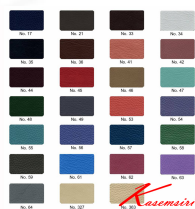

AS 05

Kasemsiri
www.KSSFurniture.com

AS 05

AS 05

65(W) x 77(D) x 118(H) x 48(SL) cm.

Swivel 180°

ชื่อสินค้า : AS-05

หมวดหมู่สินค้า : เก้าอี้สำนักงาน (พนักพิงสูง)

แบรนด์สินค้า : asahi

รายละเอียด : เก้าอี้ผู้บริหาร ปรับสูง-ต่ำโดยแกนเกลียว หุ้มเบาะ3แบบ หุ้มเบาะPVC,หุ้มเบาะPUและหุ้มเบาะผ้าฝ้าย
เก้าอี้ผู้บริหาร asahi

AS-05 (PVC)

รายละเอียด : เก้าอี้ผู้บริหาร ปรับสูง-ต่ำโดยแกนเกลียว หุ้มเบาะPVCเก้าอี้ผู้บริหาร asahi