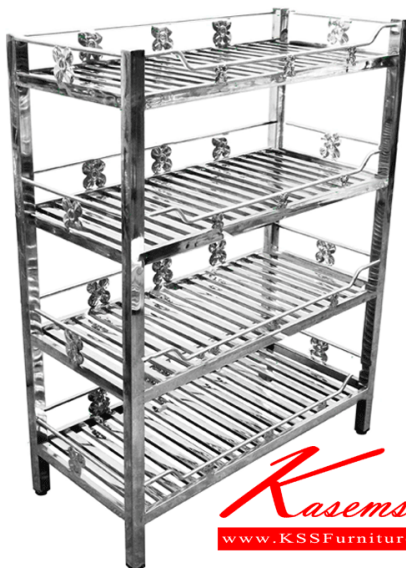

JK-709

ขนาด 38x60x120 ซม

Kasemsiri
www.KSSFurniture.com

JK-709 ขนาด 38x60x120 ซม

ชื่อสินค้า : JK-709

หมวดหมู่สินค้า : ชั้นสแตนเลส

แบรนด์สินค้า : JK

รายละเอียด : ชั้นวางของแบบชั้นท่อเหลี่ยมดอกไม้ 4 ชั้น เสาเหลี่ยม 30 มม. ขนาด 380x600x1200 มม. สแตนเลส เจค

JK-709

รายละเอียด : ชั้นวางของแบบชั้นท่อเหลี่ยมดอกไม้ 4 ชั้น เสาเหลี่ยม 30 มม. ขนาด 380x600x1200 มม. สแตนเลส เจค

ราคา 6,800 บาท

เกษมศิริเฟอร์นิเจอร์ KssFurniture.com

เลขที่ 48/5-6 หมู่ที่ 2 ตำบล ปลายบาง อำเภอ บางกรวย จังหวัด นนทบุรี 11130