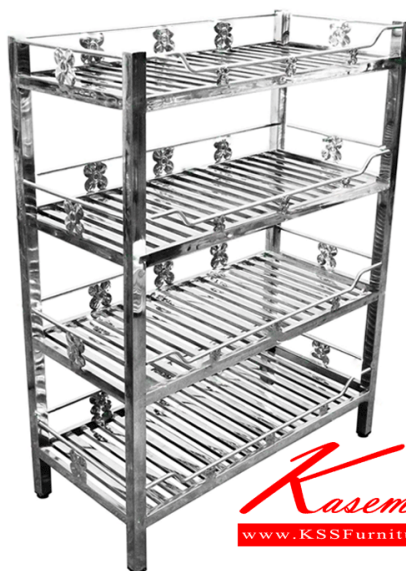

*Kasemsiri*  
KSSFurniture.com

[www.kssfurniture.com](http://www.kssfurniture.com)

Tel : 02-403-1044, 02-403-1055

Mobile : 083-082-8212

Fax : 02-403-1094

Eamil : [kssfurntiure2u@hotmail.com](mailto:kssfurntiure2u@hotmail.com)

## รายการสินค้า 53085::JK-709G

### JK-709G ขนาด 38x80x120

JK-709G ขนาด 38x80x120

ชื่อสินค้า : JK-709G

หมวดหมู่สินค้า : ชั้นสแตนเลส

แบรนด์สินค้า : JK

รายละเอียด : ชั้นวางของแบบชั้นท่อเหลี่ยมดอกไม้หน้ากว้าง 4 ชั้นเสาเหลี่ยม 30 มม. ขนาด 380x800x1200 ม. ชั้นสแตนเลส เจค