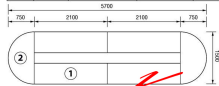

รายการสินค้า 90048::2CFC57

2CFC57 ชุดโต๊ะประชุมทรงโค้ง 14-18 ที่นั่ง
5700(W) x 1500(D) x 750(H) mm.

ชุดโต๊ะประชุม 14-18 ที่นั่ง ประกอบด้วย

COLOR

ตัวอย่างสี

ชื่อสินค้า : 2CFC57

หมวดหมู่สินค้า : โต๊ะประชุม

แบรนด์สินค้า : MO-TECH

รายละเอียด : ชุดโต๊ะประชุมทรงโค้ง 14-18 ที่นั่ง ขนาดรวม ก5700xล1500xส750 มม. โต๊ะตรงขนาด 2100Xล600Xส750 มม. (4ตัว) ตัวต่อโค้งขนาดเส้นผ่าศูนย์กลาง ก1500Xล750 มม. (2ตัว) มี 3 สีให้เลือก
สีเทาอ่อน,เซอร์วีสสีสลับเทาเข้ม,ไวท์วูดสลับเทาเข้ม โต๊ะประชุม MO-TECH

2CFC57 (สีเทาอ่อน)

รายละเอียด : ชุดโต๊ะประชุมทรงโค้ง 14-18 ที่นั่ง ขนาดรวม ก5700xล1500xส750 มม. โต๊ะตรงขนาด 2100Xล600Xส750 มม. (4ตัว) ตัวต่อโค้งขนาดเส้นผ่าศูนย์กลาง ก1500Xล750 มม. (2ตัว) โต๊ะประชุม MO-ECH

ราคา 21,000 บาท