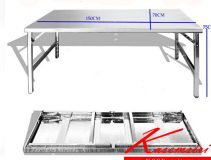

JK-205 W150xD70xH75 CM.

JK-205 W150xD70xH75 CM.

ชื่อสินค้า : JK-205

หมวดหมู่สินค้า : โต๊ะสาตนเลส

แบรนด์สินค้า : JK

รายละเอียด : โต๊ะสาตนเลสพับขาสวิง ขนาด1500X700X750มม. ขอบ40มม. ขาท่อสี่เหลี่ยม30x30มม.

โต๊ะสาตนเลส JK เจค

JK-205

รายละเอียด : โต๊ะสาตนเลสพับขาสวิง ขนาด1500X700X750มม. ขอบ40มม. ขาท่อสี่เหลี่ยม30x30มม.

โต๊ะสาตนเลส JK เจค

ราคา 5,000 บาท

เกษมศิริเฟอร์นิเจอร์ KssFurniture.com

เลขที่ 48/5 หมู่ที่ 2 ตำบล ปลายบาง อำเภอ บางกรวย จังหวัด นนทบุรี 11130