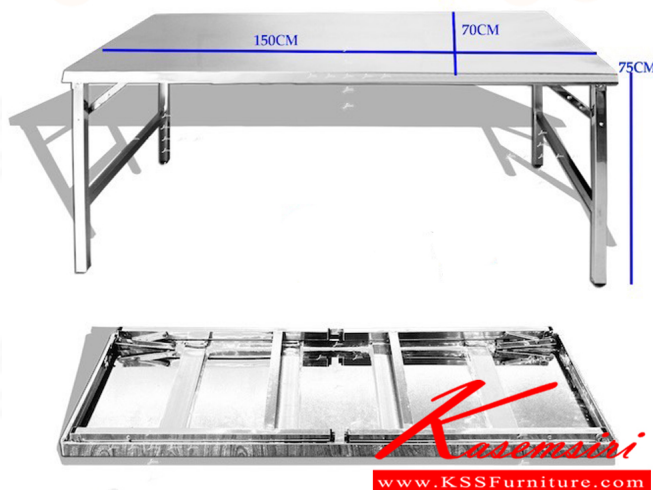

JK-205 W150xD70xH75 CM.

JK-205 W150xD70xH75 CM.

ชื่อสินค้า : JK-205

หมวดหมู่สินค้า : โต๊ะสาตนเลส

แบรนด์สินค้า : JK

รายละเอียด : โต๊ะสาตนเลสพับขาสวิง ขนาด1500X700X750มม. ขอบ40มม. ขาท่อสี่เหลี่ยม30x30มม.

โต๊ะสาตนเลส JK เจค

JK-205

รายละเอียด : โต๊ะสาตนเลสพับขาสวิง ขนาด1500X700X750มม. ขอบ40มม. ขาท่อสี่เหลี่ยม30x30มม.

โต๊ะสาตนเลส JK เจค

ราคา 5,000 บาท

เกษมศิริเฟอร์นิเจอร์ KssFurniture.com

เลขที่ 48/5 หมู่ที่ 2 ตำบล ปลายบาง อำเภอ บางกรวย จังหวัด นนทบุรี 11130