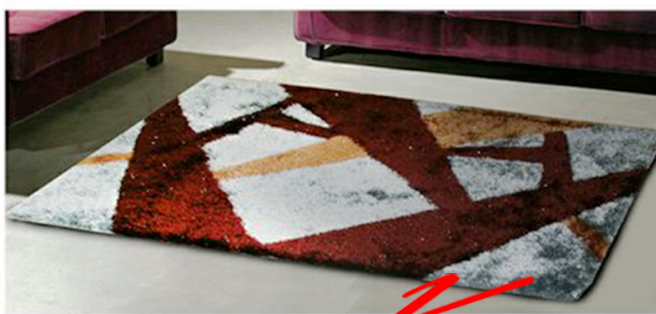

HB-E
พรมปูพื้นคละลาย/สี (เอชบี-อี)

Carpet

ขนาด 120x170 CM.
ขนาด 140x200 CM.
ขนาด 160x230 CM.

พรมปูพื้น

HB-E
พรมปูพื้นคละลาย/สี (เอชบี-อี)
ขนาด 120x170 CM.
ขนาด 140x200 CM.
ขนาด 160x230 CM.

Carpet

พรมปูพื้น

HB-E
พรมปูพื้นคละลาย/สี (เอชบี-อี)
ขนาด 120x170 CM.
ขนาด 140x200 CM.
ขนาด 160x230 CM.

Carpet

พรมปูพื้น

ชื่อสินค้า : HB-E

หมวดหมู่สินค้า : ของตกแต่ง

แบรนด์สินค้า : BESTCHOICE

รายละเอียด : พรมปูพื้นคละลาย/สี เหมาะสำหรับใช้คู่กับชุดโซฟา หรือวางใต้โต๊ะกลางโซฟา มี 3 ขนาด 160x230cm.), (140x200cm.), (120x170cm.) ของตกแต่ง ซีเอ็นอาร์