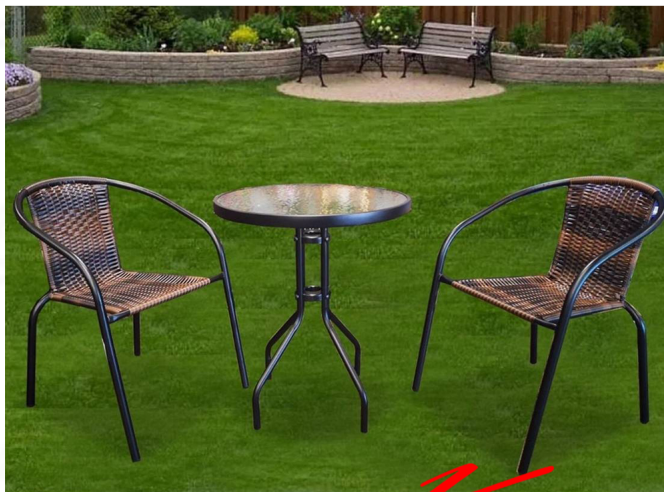

รายการสินค้า 62049::CURVE

CURVE (เคิร์ฟ)

โต๊ะ: W60XD60XH70 CM. เก้าอี้ W56XD55XH76 CM.

Kasemsiri
www.KSSFurniture.com

Kasemsiri
www.KSSFurniture.com

ตัวโต๊ะทำขึ้นจากเหล็กตีขึ้นรูป
Kasemsiri
www.KSSFurniture.com

Kasemsiri
www.KSSFurniture.com

ชื่อสินค้า : CURVE

หมวดหมู่สินค้า : โต๊ะสนาม Outdoor

แบรนด์สินค้า : BESTCHOICE

รายละเอียด : ชุดโต๊ะน้ำชาหวายกระจก 2 ที่นั่ง

ระจกนิรภัยสีใส หวายงานทอมือสีน้ำตาล สวยและแข็งแรง

โต๊ะ ขนาด ก600xล600xส700มม.

เก้าอี้ ขนาด ก560xล550xส760มม.

ชุดโต๊ะแฟชั่น ซีเอ็นอาร์

CURVE

รายละเอียด : ชุดโต๊ะน้ำชาหวายกระจก 2 ที่นั่ง

ระจกนิรภัยสีใส หวายงานทอมือสีน้ำตาล สวยและแข็งแรง

โต๊ะ ขนาด ก600xล600xส700มม.

เก้าอี้ ขนาด ก560xล550xส760มม.