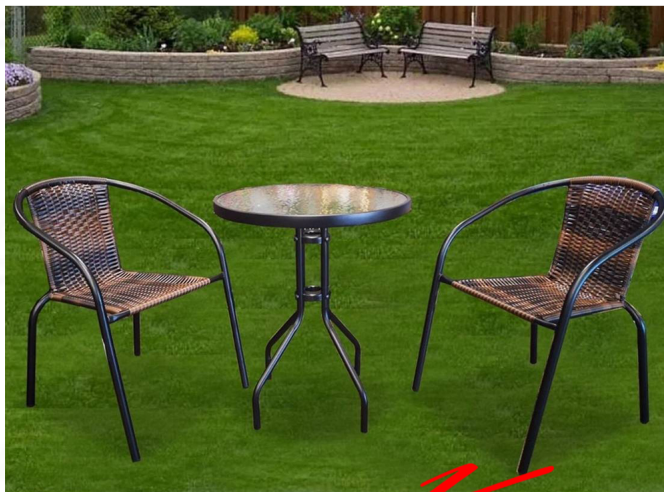

รายการสินค้า 62049::CURVE

CURVE (เคิร์ฟ)

โต๊ะ: W60XD60XH70 CM. เก้าอี้ W56XD55XH76 CM.

Kasemsiri
www.KSSFurniture.com

Kasemsiri
www.KSSFurniture.com

ตัวโต๊ะทำด้วยเหล็กเคลือบสี
Kasemsiri
www.KSSFurniture.com

Kasemsiri
www.KSSFurniture.com

ชื่อสินค้า : CURVE

หมวดหมู่สินค้า : โต๊ะสนาม Outdoor

แบรนด์สินค้า : BESTCHOICE

รายละเอียด : ชุดโต๊ะน้ำชาหวายกระจก 2 ที่นั่ง

ระจกนิรภัยสีใส หวายงานทอมือสีน้ำตาล สวยและแข็งแรง

โต๊ะ ขนาด ก600xล600xส700มม.

เก้าอี้ ขนาด ก560xล550xส760มม.

ชุดโต๊ะแฟชั่น ซีเอ็นอาร์

CURVE

รายละเอียด : ชุดโต๊ะน้ำชาหวายกระจก 2 ที่นั่ง

ระจกนิรภัยสีใส หวายงานทอมือสีน้ำตาล สวยและแข็งแรง

โต๊ะ ขนาด ก600xล600xส700มม.

เก้าอี้ ขนาด ก560xล550xส760มม.