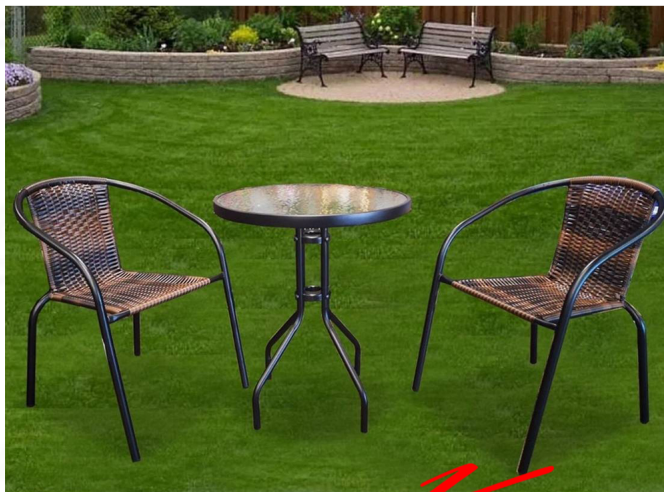

รายการสินค้า 62049::CURVE

CURVE (เคิร์ฟ)

โต๊ะ: W60XD60XH70 CM. เก้าอี้ W56XD55XH76 CM.

Kasemsiri
www.KSSFurniture.com

Kasemsiri
www.KSSFurniture.com

ตัวโต๊ะทำด้วยอลูมิเนียมสีเทา
Kasemsiri
www.KSSFurniture.com

Kasemsiri
www.KSSFurniture.com

ชื่อสินค้า : CURVE

หมวดหมู่สินค้า : โต๊ะสนาม Outdoor

แบรนด์สินค้า : BESTCHOICE

รายละเอียด : ชุดโต๊ะน้ำชาหวายกระจก 2 ที่นั่ง

ระจกนิรภัยสีใส หวายงานทอมือสีน้ำตาล สวยและแข็งแรง

โต๊ะ ขนาด ก600xล600xส700มม.

เก้าอี้ ขนาด ก560xล550xส760มม.

ชุดโต๊ะแฟชั่น ซีเอ็นอาร์

CURVE

รายละเอียด : ชุดโต๊ะน้ำชาหวายกระจก 2 ที่นั่ง

ระจกนิรภัยสีใส หวายงานทอมือสีน้ำตาล สวยและแข็งแรง

โต๊ะ ขนาด ก600xล600xส700มม.

เก้าอี้ ขนาด ก560xล550xส760มม.