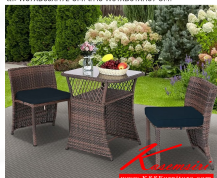

รายการสินค้า 97018::SENTOZA(สันโตซ่า)

SENTOZA(สันโตซ่า) ชุดน้ำชาหวาย 2 ที่นั่ง
โต๊ะ: W67XD50XH72 CM. เก้าอี้ W51XD51XH69 CM.

ชื่อสินค้า : SENTOZA(สันโตซ่า)

หมวดหมู่สินค้า : ชุดโต๊ะแฟชั่น

แบรนด์สินค้า : BESTCHOICE

รายละเอียด : SENTOZA(สันโตซ่า) ชุดโต๊ะน้ำชาหวาย 2 ที่นั่ง สีน้ำตาล ขนาดโต๊ะ ก670xล500xส720มม.

ขนาดเก้าอี้ ก510xล510xส690มม. ท็อปโต๊ะทำจากกระจกนิรภัยหนา 5 มม. เบสช้อยส์

บานั่งมีซี่ปจึงถอดและชักได้ ประกอบเก็บได้โต๊ะได้ ชุดโต๊ะแฟชั่น

SENTOZA(สันโตซ่า)

รายละเอียด : SENTOZA(สันโตซ่า) ชุดโต๊ะน้ำชาหวาย 2 ที่นั่ง สีน้ำตาล ขนาดโต๊ะ ก670xล500xส720มม.

ขนาดเก้าอี้ ก510xล510xส690มม. ท็อปโต๊ะทำจากกระจกนิรภัยหนา 5 มม. เบสช้อยส์

บานั่งมีซี่ปจึงถอดและชักได้ ประกอบเก็บได้โต๊ะได้ ชุดโต๊ะแฟชั่น

ราคา 6,700 บาท