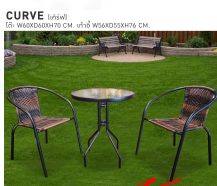

Kasemsiri
www.KSSFurniture.com