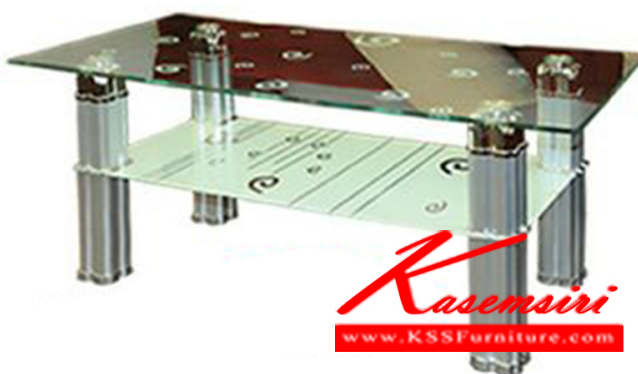

MORNA โต๊ะกลางหน้ากระจกมอร์น่า ขนาด 100x50x42 CM.

MORNA
โต๊ะกลางหน้ากระจกมอร์น่า
ขนาด 100x50x42 CM.

ชื่อสินค้า : MORNA

หมวดหมู่สินค้า : โต๊ะกลางโซฟา

แบรนด์สินค้า : BESTCHOICE

รายละเอียด : โต๊ะกลางโซฟา ท็อปกระจก รุ่น มอร์น่า

ขนาด ก1000xล500xส420มม. โต๊ะกลางโซฟา ซีเอ็นอาร์

MORNA

รายละเอียด : โต๊ะกลางโซฟา ท็อปกระจก รุ่น มอร์น่า

ขนาด ก1000xล500xส420มม. โต๊ะกลางโซฟา ซีเอ็นอาร์

ราคา 1,500 บาท

เกษมศิริเฟอร์นิเจอร์ KssFurniture.com

เลขที่ 48/5 หมู่ที่ 2 ตำบล ปลายบาง อำเภอ บางกรวย จังหวัด นนทบุรี 11130