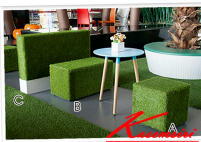

รายการสินค้า 26198073::GRASS

1. A GRASS
   สตูลหญ้าเทียม
   ขนาด 40x40x40 CM.
2. B GRASS
   สตูลหญ้าเทียม
   ขนาด 80x40x40 CM.
3. C GRASS
   จากกันหญ้าเทียม
   ขนาด 120x20x80 CM.

ชื่อสินค้า : GRASS

หมวดหมู่สินค้า : เก้าอี้สตูล

แบรนด์สินค้า : BESTCHOICE

รายละเอียด : เก้าอี้สตูลหญ้าเทียม จากกันหญ้าเทียม รุ่น GRASS มี3ขนาด A-B-C เก้าอี้สตูล ซีเอ็นอาร์

GRASS(A)

รายละเอียด : เก้าอี้สตูลหญ้าเทียม รุ่น GRASS เก้าอี้สตูล ขนาด 400x400x400มม ซีเอ็นอาร์

ราคา 1,600 บาท

GRASS(B)