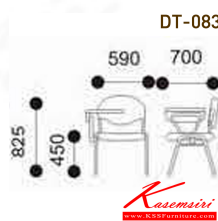

ชื่อสินค้า : DT-083(เหล็ก25ตัวสุดท้าย-PPสีดำ)

หมวดหมู่สินค้า : เก้าอี้เลคเชอร์

แบรนด์สินค้า : VC

รายละเอียด : เก้าอี้พลาสติกกลุ่ม VC โครงสีขามีเลคเชอร์เปิด-ปิด โครงขาพ่นสีเทา ขนาด560x600x780มม.

เก้าอี้เลคเชอร์ VC

DT-083(เหล็ก25ตัวสุดท้าย-PPสีดำ)

รายละเอียด : เก้าอี้พลาสติกกลุ่ม VC โครงสีขามีเลคเชอร์เปิด-ปิด โครงขาพ่นสีเทา ขนาด560x600x780มม.

เก้าอี้เลคเชอร์ VC

ราคา 1,000 บาท

เกษมศิริเฟอร์นิเจอร์ KssFurniture.com

เลขที่ 48/5-6 หมู่ที่ 2 ตำบล ปลายบาง อำเภอ บางกรวย จังหวัด นนทบุรี 11130