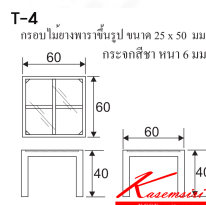

### T4

W60xD60xH40 CM.

กระจกสีชา/ขาไม้สีโอ๊ค

T4  
W60xD60xH40 CM.  
กระจกสีชา/ขาไม้สีโอ๊ค

T-4  
โต๊ะไม้ยางพารา ก๊อปกระจกสีชา

ชื่อสินค้า : T4

หมวดหมู่สินค้า : โต๊ะกลางโซฟา

แบรนด์สินค้า : MONO

รายละเอียด : โต๊ะกลาง รุ่น T4

วัสดุไม้ยางพาราหนา 25x50มม. ฟันสี [PU]

ท็อปกระจกสีชา หนา 6มม. จุกยางพลาสติกทรง

ขนาดโดยรวม ก600xล600xส400มม. โต๊ะกลางโซฟา โมโน

### T-4

รายละเอียด : โต๊ะกลาง รุ่น T4

วัสดุไม้ยางพาราหนา 25x50มม. ฟันสี [PU]

ท็อปกระจกสีชา หนา 6มม. จุกยางพลาสติกทรง

ขนาดโดยรวม ก600xล600xส400มม. โต๊ะกลางโซฟา โมโน

ราคา 4,100 บาท

บริษัท เกษมศิริเฟอร์นิเจอร์ จำกัด