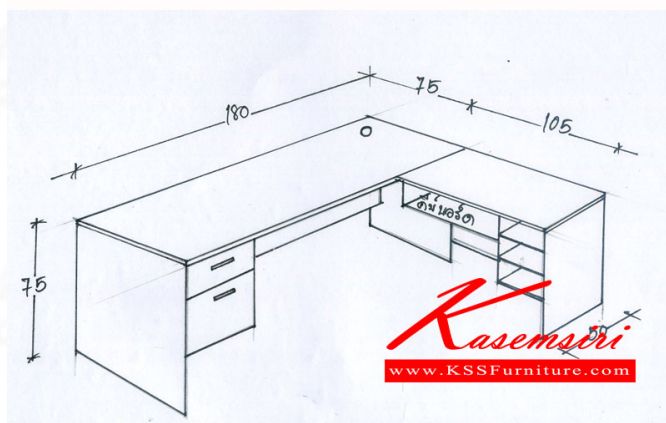

AC โต๊ะทำงานพิเศษ

ขนาด 180x180x75 cm

AC
โต๊ะทำงานพิเศษ
ขนาด 180x180x75 cm

ชื่อสินค้า : KSS-AC-(นอกแบบ)

หมวดหมู่สินค้า : โต๊ะสำนักงานเมลามีน

แบรนด์สินค้า : VC

รายละเอียด : โต๊ะทำงาน ขนาด 180x180x75 cm.

*Top หนา 25mm.

*ขาโต๊ะ, โม่บังโป้, หน้าลิ้นชัก หนา 19 mm.

โต๊ะสำนักงานเมลามีน สีลว

KSS-AC(นอกแบบ)

รายละเอียด : โต๊ะทำงาน ขนาด 180x180x75 cm.

*Top หนา 25mm.

*ขาโต๊ะ, โม่บังโป้, หน้าลิ้นชัก หนา 19 mm.

โต๊ะสำนักงานเมลามีน

ราคา 13,200 บาท