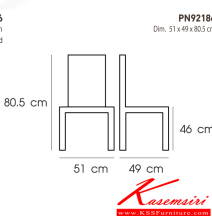

PN92186
Dim. 51 x 49 x 80.5 cm
color : red

PN92186
Dim. 51 x 49 x 80.5 cm

ชื่อสินค้า : PN92186

หมวดหมู่สินค้า : เก้าอี้แฟชั่น

แบรนด์สินค้า : PIONEER

รายละเอียด : เก้าอี้แนวทันสมัย รุ่น PN92186 ขนาด กว้าง510xลึก490xสูง805 มม.

บาะนั่งเป็นพลาสติกฉีดขึ้นรูป เกดอ เก้าอี้แนวทันสมัย โปรโอเนีย

PN92186(สีขาว)

รายละเอียด : เก้าอี้แนวทันสมัย รุ่น PN92186 ขนาด กว้าง510xลึก490xสูง805 มม.

บาะนั่งเป็นพลาสติกฉีดขึ้นรูป เกดอ เก้าอี้แนวทันสมัย โปรโอเนีย

ราคา 1,600 บาท